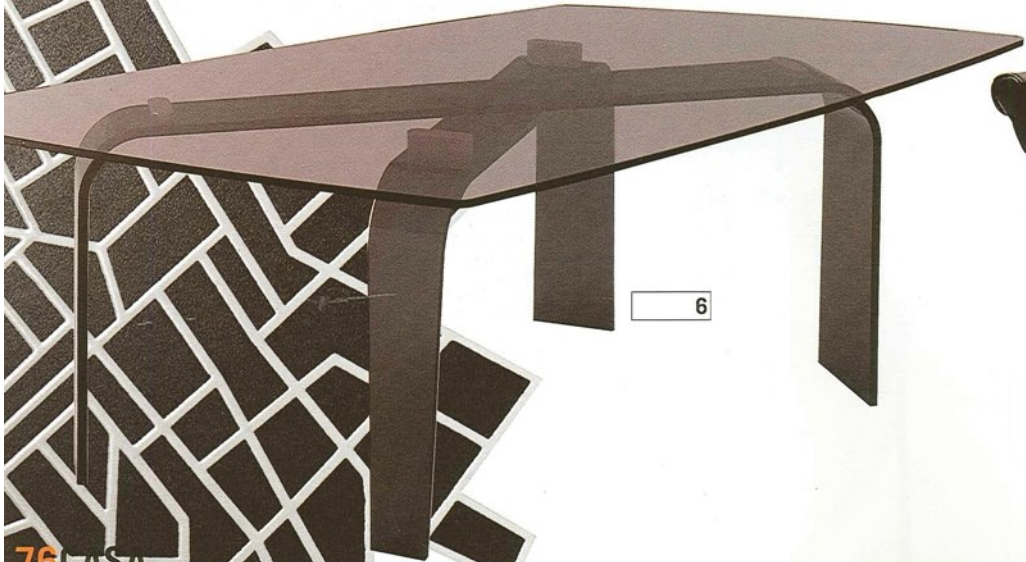

1

2

4

3

1 **Lea Ceramiche** design **Diego Grandi** Street nero, rivestimento in grès porcellanato. Glazed stoneware cladding.

2 **Magis** design **Erwan&Ronan Bouroullec** Steelwood family, sedia, tavolo e libreria in faggio con giunti in lamiera stampata, ripiani in laminato HPL; il tavolo può avere anche il piano in faggio. *Beech seat, table and bookshelf, with moulded sheet metal joints, shelves in HPL laminate; the table can also come with a beech top.*

3 **Bals** design **Mitsuhiro Kanada**, Strapped Orthogonally 1, libreria in mdf verniciato in poliuretano bianco. *MDF bookshelf varnished in white polyurethane.*

4 **Classicon** design **Christoph Böninger** Zelos, secretaire in legno laccato nero lucido o quercia con base in acciaio cromato o verniciato. *Secrétaire in polished black lacquered wood or oak with base in chrome plated or painted steel.*

5 **Baleri Italia** design **Arik Levy** St. Martin, divano con struttura a vista in acciaio cromato o verniciato, con o senza cuscini-bracciolo. *Sofa with exposed chrome plated or painted steel structure, with or without armrest-cushions.*

6 **Fiam Italia** design **Ilaria Marelli** Naxos Fumé, tavolo con piano (quadrato, rotondo, sagomato o ovale) in vetro trasparente, retroverniciato nero o bianco, fumé o bronzo, gambe smontabili in vetro curvato. *Table with (square, round, shaped or oval) top in transparent glass, back painted black or white, smoky or bronze, the legs in curved glass can be disassembled.*

7 **Interna** design **FG Stijl** Mary, poltroncina con struttura in diverse essenze e seduta rivestita in pelle o tessuto. *Armchair with structure in a variety of woods and leather or fabric covered seat.*

5

6

7