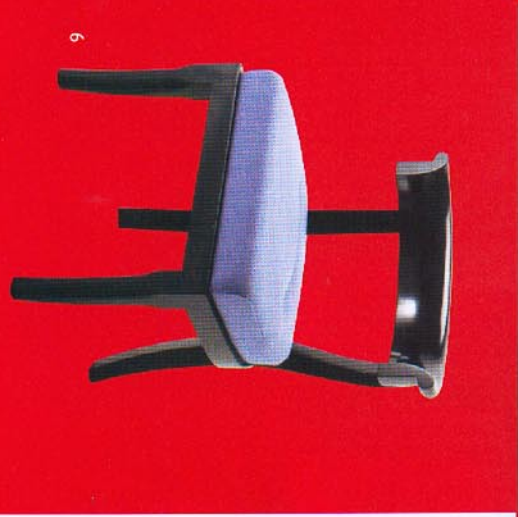

3

5

6

7

8

CASA LUCE COMPLEMENTO BAGNO

71

- 1 MemphisPost Design design **Anna Gili** Trappoliere, tavolo ovale a sette gambe, in legno laccato, della collezione **figure Presenti**. Oval seven-leg table in lacquered wood, from the **figure Presenti** collection.
- 2 Morelato design ufficio progetti **Morelato** Carreisa, credenza in acero e noce. *Credenza in maple and walnut.*
- 3 Minotti design **Rodolfo Dordoni** Hamilton Island, sistema di sedute composto da una vasta gamma di elementi. Seating system composed of a vast range of elements.
- 4 Sony design **Sony Design** Surround, poltronina relax rivestita in pelle, con diffusori acustici integrati nel poggiatesta. *Easy chair covered in leather with speakers built into the headrest.*
- 5 Alivar design **Giuseppe Bawuso** Off-shore system, sistema di pannellature liberamente attrezzabili per la zona giorno, in rovere canaletto o laccate lucide in diversi colori. *freely accessorized paneling system for the living area, in Canaletto walnut or glossy lacquer finish in a range of colors.*
- 6 **Promemoria** design ufficio tecnico **Promemoria** Irene, sedia in legno semilucido nero e seduta rivestita in vetro. *Chair in semi-gloss black wood, seat covered in felt.*
- 7 **Interna** Collection design **Franco Poli** Platano, tavolo-scrivania della collezione Contemporary con base in tuta acciaio inossidabile e piano in vetro trasparente o acido. *Table-desk from the Contemporary collection with slim stainless steel finish base and top in transparent or etched glass.*
- 8 **Listone** **Giordano** design **Massimo Ise** Ghini Bose/ie in diverse essenze, attrezzabile con contenitori, luci e diffusori sonori. *Bases in different types of wood, equipped with cabinets, lights and speakers.*